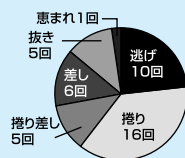

日報カップ

2/26火 27水 28木 29金

場外発売 常滑・G I マーメイドグランプリ 開設54周年記念

2/28木 29金 3/1土 2日

G I 第54回九州地区選手権 [2/8金~13水] 出場

3726 桂林 寛

(福岡)

「若松は好きとか嫌いとかじゃなくて、僕にとっては特別な競艇場です。学生アルバイトをしていた場で、まだ穴場の方とか場の関係者の方とか現役で働いているので、お世話になった方への恩返しという気持ちで走っている思い入れの強い場なんです。一般戦ではいつも優勝戦に乗るつもりで走っています。正月戦ではFしてしまっただけ…。できれば今回はFを持って地区選に行きたくなかったけど、今回は勝ちに行った結果だし、仕方ないですね。それでもレースでは気持ちで負けるとコース取りやいろんなところで負けてしまうので、今回はいつも以上に気を張っていききたいです。スタートは思い切って行けないけど、レースで失敗しないようにしたいですね。」

師匠(植木通彦・引退)に、自分がいなくなった今は、お前がしっかりグループを盛り上げていかないといけない、って言われました。やっぱり師匠も、残されたメンバーのことが気になってレースを見ているんでしょうね。今回も妥協しないように頑張ります」

「若松は特別な競艇場。今回はいつも以上に頑張ります」

近況チェック

当地正月レースの優勝戦でフライングを切ったが、その直後の浜名湖タイトル戦でイン逃げを決めて優勝を飾った。オール3連単絡みとパワー勝ちのレースが多かったことを考えると、当地のフライングもモーターが出すぎたものという考えもできる。浜名湖で一番遅いスタートがコンマ20とスタートの不安はない。当地のコース取りは4コースまでに入って全速主体のコーナー勝負だ。1着、2着、3着回数が均等に並ぶ。

データ

全国6ヵ月成績 (2007年7月~2008年1月)				若松3年成績 (2005年1月~2008年1月)			
勝率	2連率	3連率	平均ST	勝率	2連率	3連率	平均ST
6.40	45.6%	65.4%	0.16	7.06	56.3%	73.6%	0.16

1着時決まり手 (全国最近6ヵ月)

G I 第54回九州地区選手権 イベント&ファンサービス

選手紹介&ドリーム選手紹介 13:25~/イベントステージ **若松競艇場**