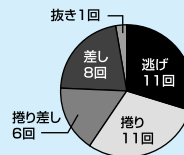

1着時決まり手 (全国最近6ヵ月)