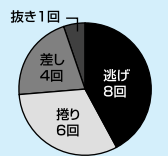

1着時決まり手 (全国最近6ヵ月)