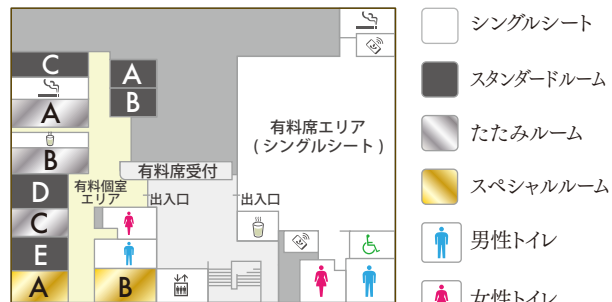

定員6人

料金

有料席エリア

| 名称 | 席数 | 料金 |
|---------|----|--------|
| シングルシート | 50 | 1,000円 |

※車いす専用2席含む

有料席個室エリア(グループ席)

| 名称 | 定員 | 料金 |
|------------|----|--------|
| スタンダードルームA | 2 | 1,500円 |
| スタンダードルームB | 2 | |
| スタンダードルームC | 4 | 3,000円 |
| スタンダードルームD | 6 | 4,500円 |
| スタンダードルームE | 4 | 3,000円 |
| たたみルームA | 4 | 3,000円 |
| たたみルームB | 4 | |
| たたみルームC | 2 | 1,500円 |
| スペシャルルームA | 2 | 2,000円 |
| スペシャルルームB | 4 | 4,000円 |

※1部屋あたり

フロアMAP

2F

1F

2階フロア【有料席受付】

コンビニ

サテライト若松

たたみルーム

定員4人

スペシャルルーム

定員4人

サービス

- Web予約可能
- 在席投票端末全席設置(かっぱくんカード限定)
- Wi-Fi完備
- 充電可能(コンセント、USB)
- フリードリンク
- 紙おしぼり
- スリッパ貸出

Web予約は
こちらから

※20歳未満(乳幼児を含む)は入場不可